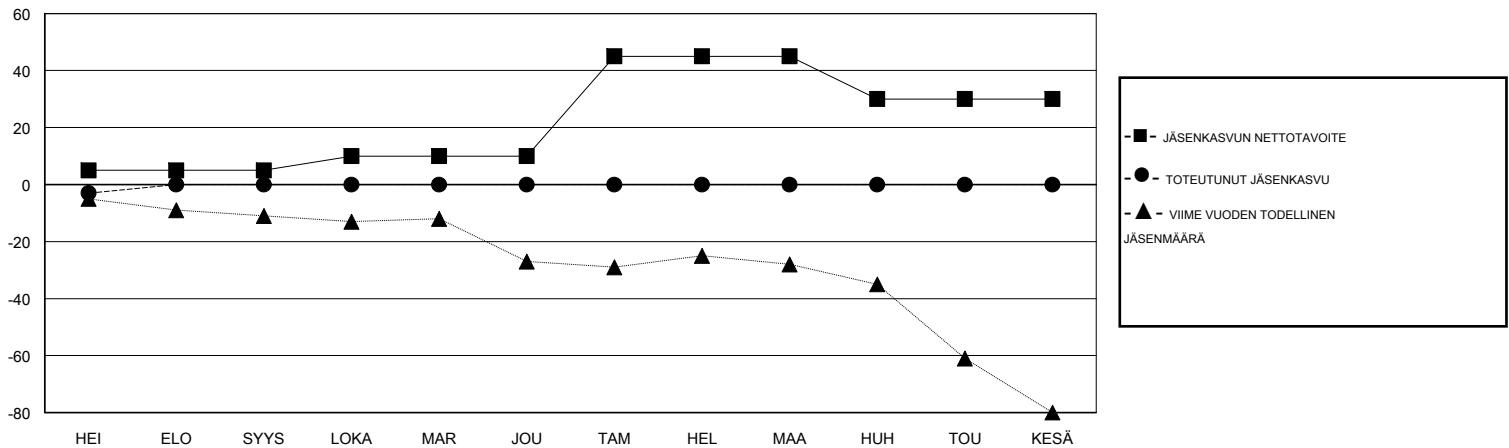

MONTHLY MEMBERSHIP PROGRESS REPORT

District 107 N

Results as of: 07/31/2018

GMT: ANTTI FORSELL

SIJAINI FINLAND

GMT VAALIPIIRI

Klubit				jäsenä			
TULOKSET 2018-2019				TULOKSET 2018-2019			
NELJÄNNES	UUDEN KLUBIN TAVOITE	UUDET KLUBIT	LOPETETUT KLUBIT	NELJÄNNES	JÄSENKASVUN NETTOTAVOITE	TOTEUTUNUT JÄSENKASVU	POISTETUT JÄSENET (mukaan lukien siirrot)
HEI/ELO/SYYS	0	0	0	HEI/ELO/SYYS	5	2	3
LOKA/MAR/JOU	0	0	0	LOKA/MAR/JOU	5	0	0
TAM/HEL/MAA	1	0	0	TAM/HEL/MAA	35	0	0
HUH/TOU/KESÄ	0	0	0	HUH/TOU/KESÄ	-15	0	0

TAVOITTEET JA UUDET KLUBIT, KUMULATIIVINEN

TAVOITTEET JA JÄSENET, KUMULATIIVINEN

LAKKAUTETUT KLUBIT: 0

0 CLUBS OF 75 LISÄNNYT YHDEN TAI USEAMMAN UUTTA JÄSENTÄ

SUKUPUOLIJAKAUMA

MIES 1,396 (75.13%)
 NAINEN 462 (24.87%)