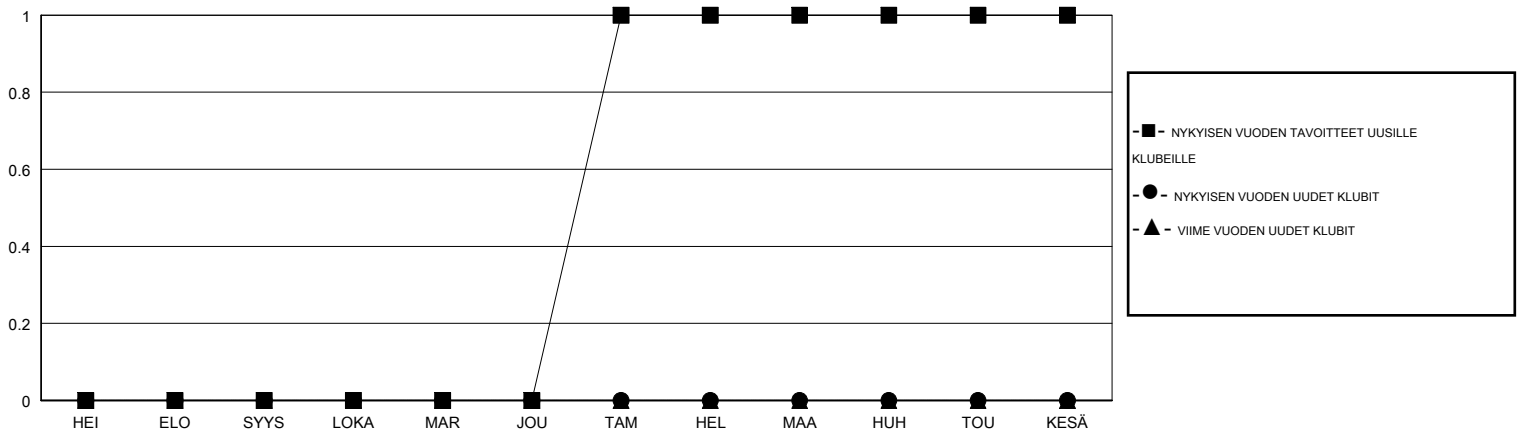

MONTHLY MEMBERSHIP PROGRESS REPORT

District 107 N

Results as of: 07/31/2018

GMT: ANTTI FORSELL

SIJAINI FINLAND

GMT VAALIPIIRI

Klubit				jäsenä			
TULOKSET 2018-2019				TULOKSET 2018-2019			
NELJÄNNES	UUDEN KLUBIN TAVOITE	UUDET KLUBIT	LOPETETUT KLUBIT	NELJÄNNES	JÄSENKASVUN NETTOTAVOITE	TOTEUTUNUT JÄSENKASVU	POISTETUT JÄSENET (mukaan lukien siirrot)
HEI/ELO/SYYS	0	0	0	HEI/ELO/SYYS	5	2	3
LOKA/MAR/JOU	0	0	0	LOKA/MAR/JOU	5	0	0
TAM/HEL/MAA	1	0	0	TAM/HEL/MAA	35	0	0
HUH/TOU/KESÄ	0	0	0	HUH/TOU/KESÄ	-15	0	0

TAVOITTEET JA UUDET KLUBIT, KUMULATIIVINEN

TAVOITTEET JA JÄSENET, KUMULATIIVINEN

LAKKAUTETUT KLUBIT: 0

0 CLUBS OF 75 LISÄNNYT YHDEN TAI USEAMMAN UUTTA JÄSENTÄ

SUKUPUOLIJAKAUMA

MIES 1,396 (75.13%)
 NAINEN 462 (24.87%)